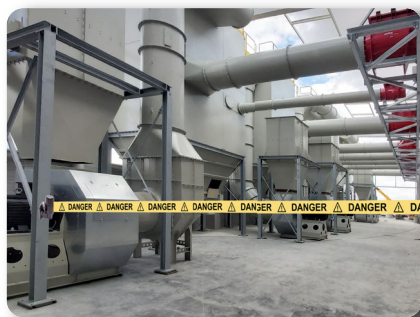

### WIDE TAPE XL

Les WIDE TAPE proposent une bande large de 10 cm entièrement personnalisable en longueurs de 3m, 5m et 10 m