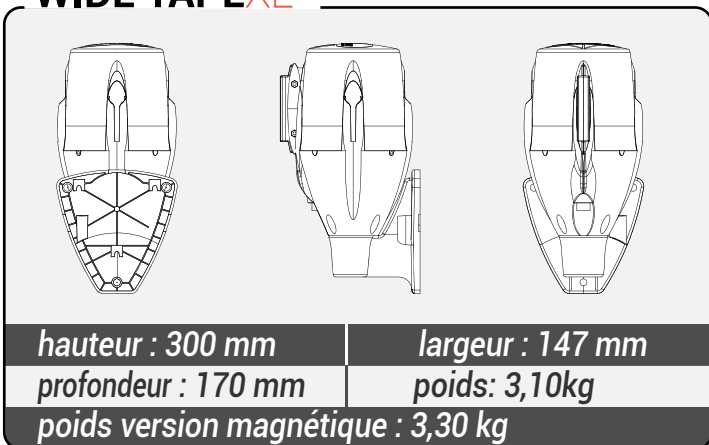

### WIDE TAPE XL

Les WIDE TAPE proposent une bande large de 10 cm entièrement personnalisable en longueurs de 3m, 5m et 10 m

### WIDE TAPE XL

hauteur : 300 mm

profondeur : 170 mm

poids version magnétique : 3,30 kg

largeur : 147 mm

poids : 3,10kg

### WIDE TAPE M&L

hauteur : 235 mm

profondeur : 140 mm

poids version magnétique : 1,25 kg

largeur : 147 mm

poids : 1.00 kg

*Résistance à l'arrachement :*

*Version XL : 52 kg*