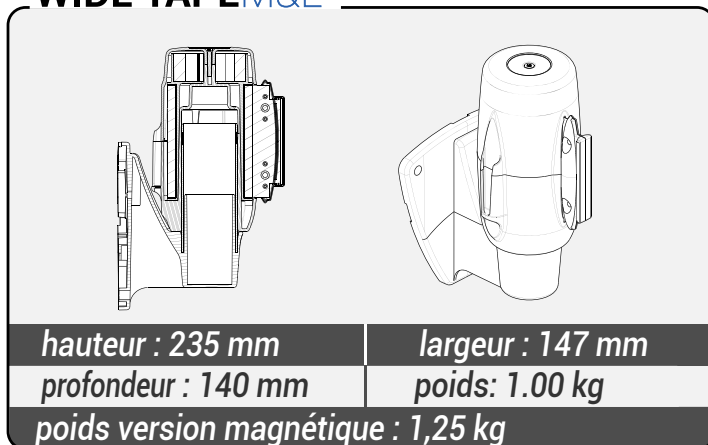

### WIDE TAPE XL

Les WIDE TAPE proposent une bande large de 10 cm entièrement personnalisable en longueurs de 3m, 5m et 10 m

### WIDE TAPE XL

hauteur : 300 mm

profondeur : 170 mm

poids version magnétique : 3,30 kg

largeur : 147 mm

poids : 3,10kg

### WIDE TAPE M&L

hauteur : 235 mm

profondeur : 140 mm

poids version magnétique : 1,25 kg

largeur : 147 mm

poids : 1.00 kg

*Résistance à l'arrachement :*

*Version XL : 52 kg*

*Version M&L : 42 kg*

*Possibilité de fixation avec sangle ou bande velcro grâce aux encoches et fente de la platine inox*

conçu, fabriqué & commercialisé par :

[poteau-guidage.fr](http://poteau-guidage.fr) BY