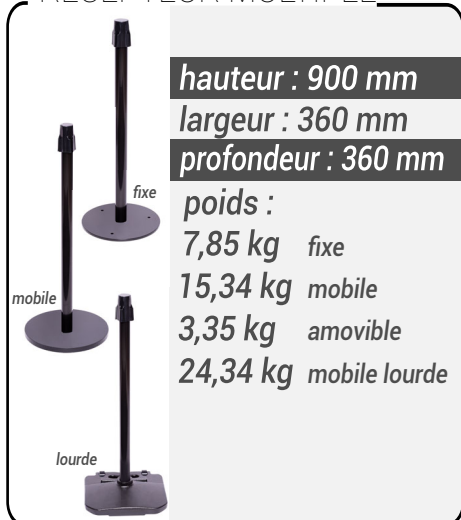

GAMME WIDE TAPE

ACCESSOIRES

WIDE TAPE PORTE DOCUMENT

WIDE TAPE RECEPTEUR MULTIPLE POTEAU MOBILE

Les accessoires de la gamme WIDE TAPE permettent de nombreuses combinaisons et configurations.

RECEPTEUR MURAL

RECEPTEUR MAGNETIQUE

RECEPTEUR NOMADE

(accroche par bouclage autour d'un support)

RECEPTEUR MULTIPLE

KIT VERROUILLAGE RECEPTEUR

KIT PORTE DOCUMENT

conçu, fabriqué & commercialisé par :

poteau-guidage.fr BY